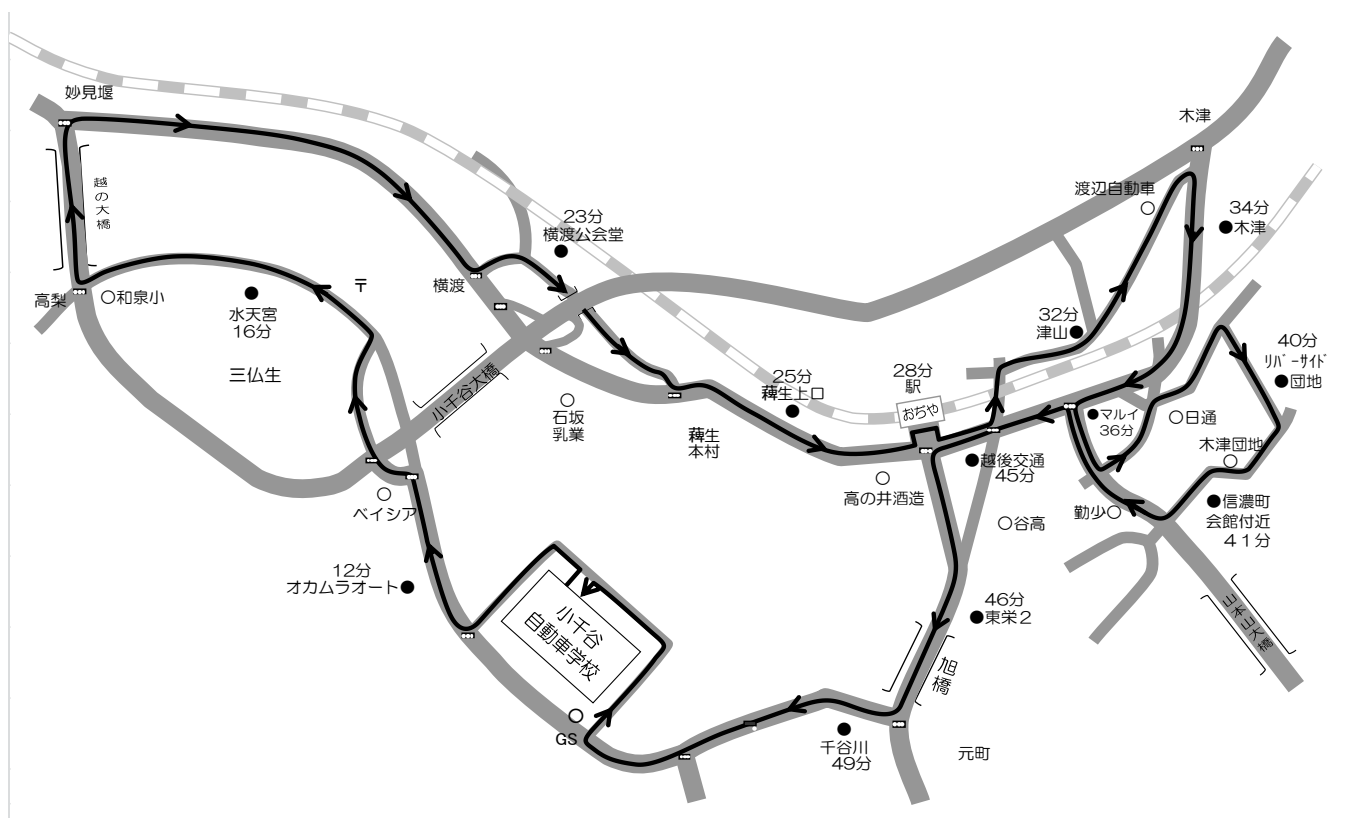

市内バス 東コース時刻表

※乗車をする際は、時間に余裕をもって待ちましょう。バスが見えたら手を上げてください。
 ※予約制の時間は前日までに予約が必要です。受付までお願いします。(電話予約もOKです)
 休校日は前日でも予約受付ができませんので、ご注意ください。
 ※天候・道路状況などにより、遅れる場合もあります。
 予定通過時間より5分以上遅れた場合は問い合わせください。

予約制	9時台の迎え	
予約制	10:10 発	
予約制	11:10 発	
予約制	12:10 発	
予約制	13:10 発	
予約制	14:10 発	
予約制	15:10 発	
予約制	16:10 発	
★	17:10 発	
△	18:10 発	
△	19:10 発	送りのみ
△	20:05 発 最終バスは乗車方面をご確認ください	

★印…土日祝日は最終バスとなりますので、各方面のバスでお送りします。受付にて方面をご確認ください。

△印…土日祝日は運休です。